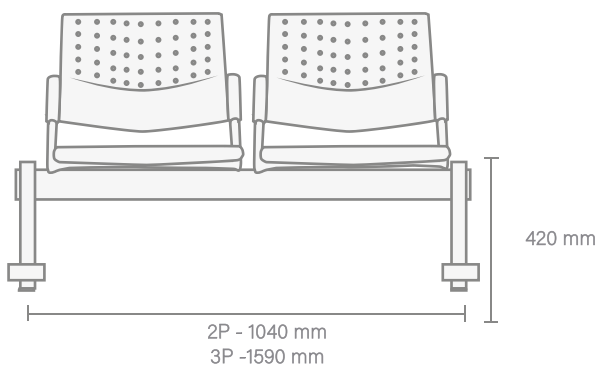

TÁNDEM PARA MÚLTIPLES CONCHAS