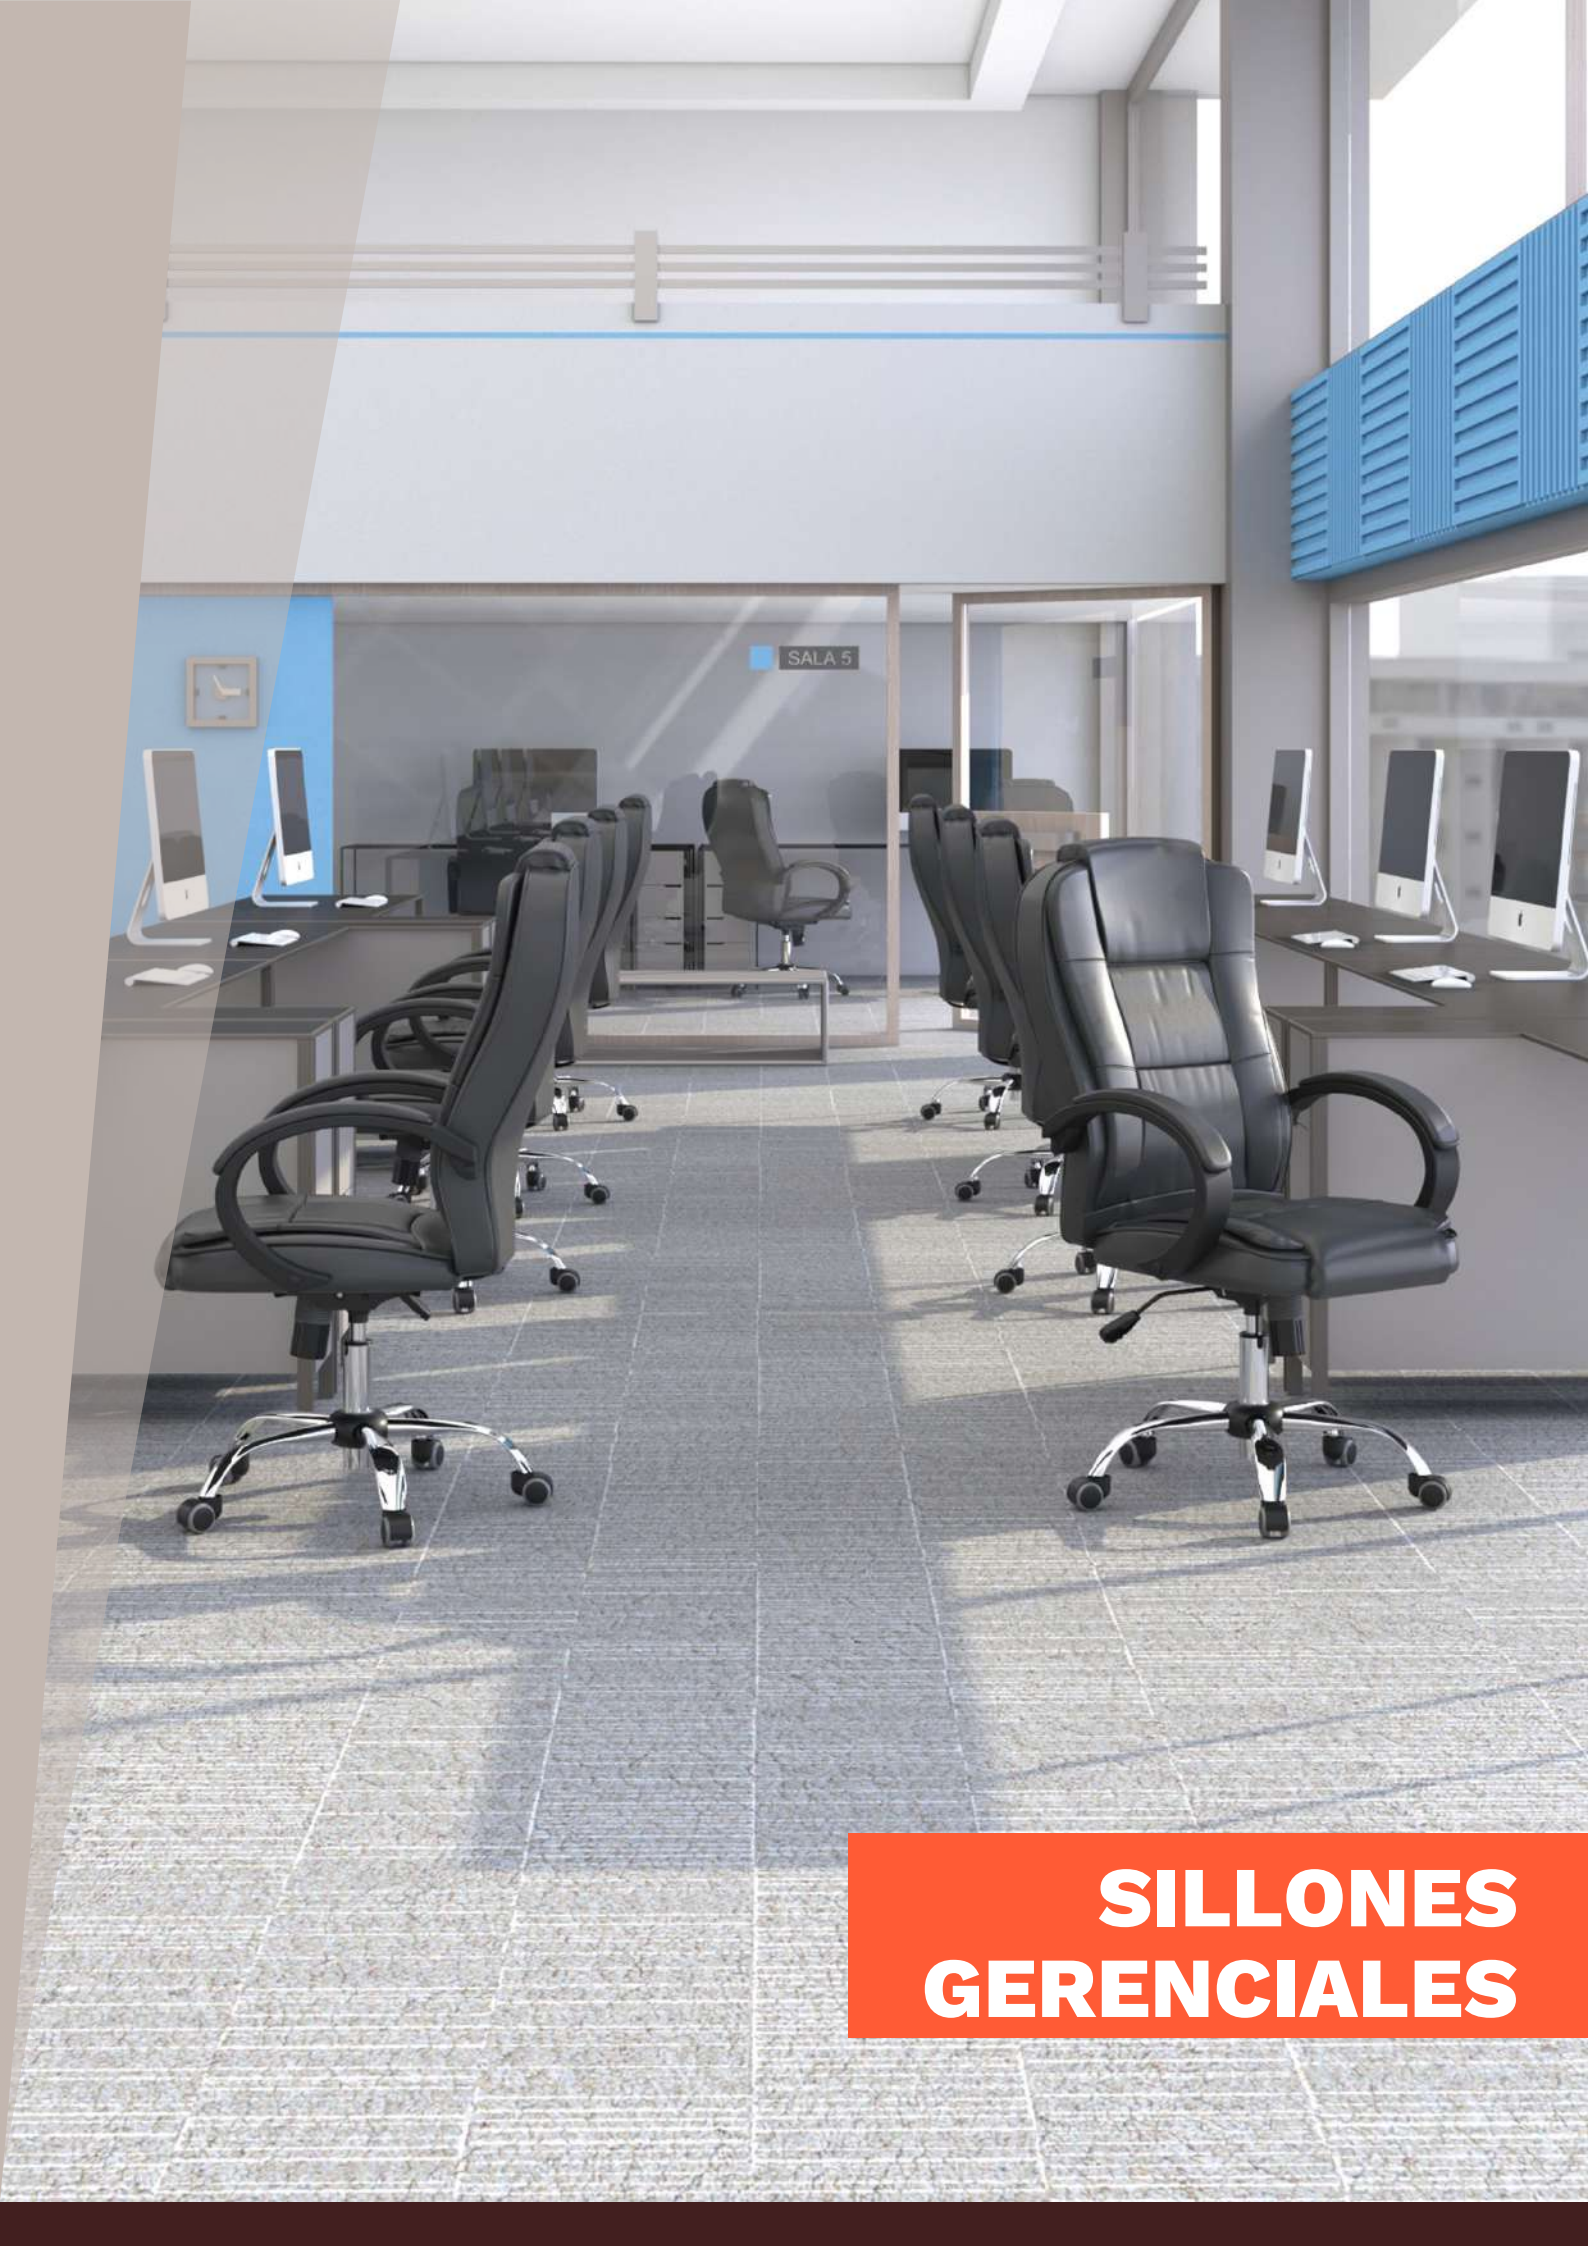

**SILLONES
GERENCIALES**