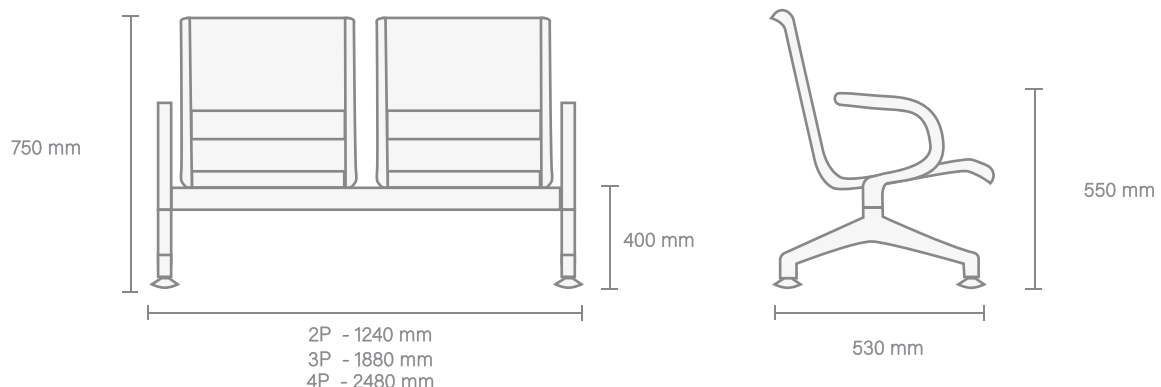

TÁNDEM AEROPUERTO